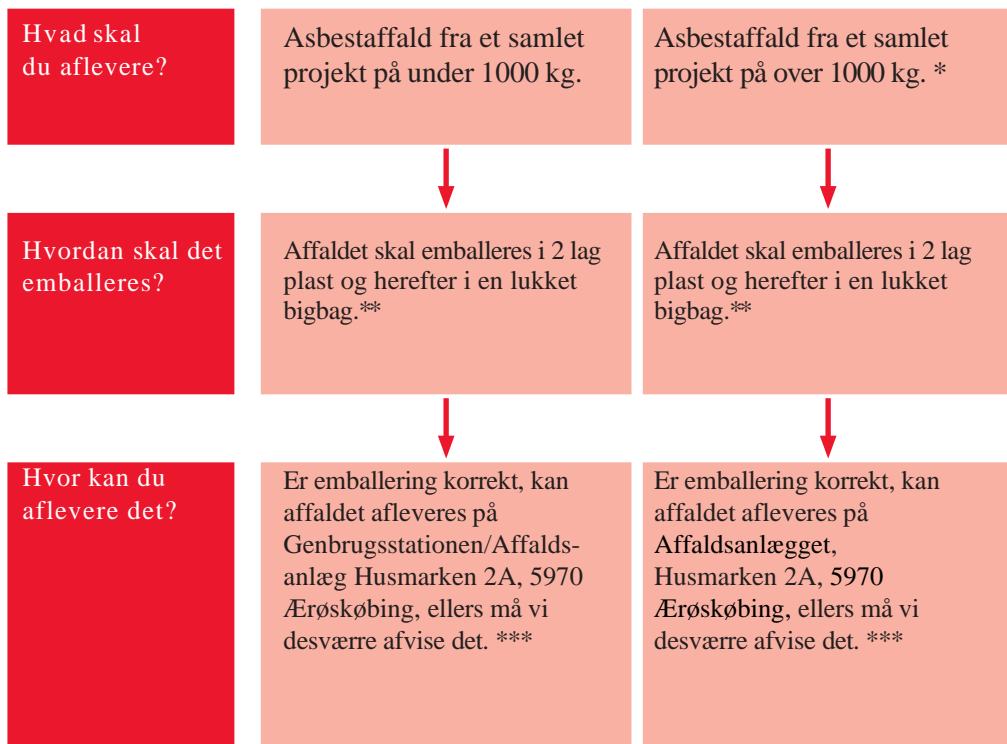

Sådan afleverer du ASBEST, DER STØVER

* Husk at anmelde affaldet til Ærø kommune på e-mail: tek-afd@aeroekommune.dk og til affaldsanlaeg@aeroeforsyning.dk
Affaldet skal anmeldes til kommunen, hvis en nedrivning eller renovering genererer mere end 1000 kg affald.

Hvad er støvende asbestaffald:

Fx bløde lofts- og vægplader, knækkede eternitplader samt filtre, kiselgur omkring rør og kedler og øvrigt isoleringsmateriale med asbest.

** Køb af bigbags – kun erhverv

Bigbags kan købes på Affaldsanlægget. via mobile pay. En bigbag og koster 100 kroner.

*** Henteordning

Du kan bestille afhentning af bigbags hos St. Rise Maskinstation på Tlf. 28298778. Det koster 750 kr./time ex moms at få afhentet bigbags. Asbestaffald skal indvejes som asbest. Der afregnes 1.320 kr./ton ex moms.